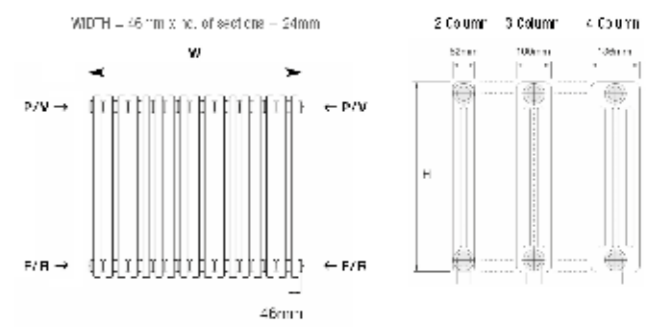

**TECHNICAL INFORMATION**  
**STANDARD CONNECTIONS 1/2"**  
F = Flow P = Plug  
R = Return V = Vent

PIPE CENTRES = radiator width + valves

Model	Height (H) (mm)	Width (W) (mm)	Watts Δt 50°C	BTUs Δt 50°C	White (inc VAT)	Anthracite 7016 Texture (inc VAT)	RAL Colour Finishes (inc VAT)	Weight (kgs)
<b>2 COLUMN</b>								
Modus-ST2.500/13	500	622	481	1641	<b>£259.20</b>	<b>£310.80</b>	£336.00	13
Modus-ST2.500/17	500	806	629	2146	<b>£332.40</b>	<b>£399.60</b>	£432.00	17
Modus-ST2.500/21	500	990	777	2651	<b>£414.00</b>	<b>£495.60</b>	£537.60	21
Modus-ST2.500/26	500	1220	962	3282	<b>£507.60</b>	<b>£607.20</b>	£657.60	26
Modus-ST2.500/30	500	1404	1110	3787	<b>£579.60</b>	<b>£697.20</b>	£754.80	30
Modus-ST2.600/13	600	622	572	1952	<b>£266.40</b>	<b>£319.20</b>	£345.60	13
Modus-ST2.600/17	600	806	748	2552	<b>£342.00</b>	<b>£409.20</b>	£442.80	17
Modus-ST2.600/21	600	990	924	3153	<b>£426.00</b>	<b>£510.00</b>	£552.00	21
Modus-ST2.600/26	600	1220	1144	3903	<b>£520.80</b>	<b>£625.20</b>	£676.80	26
Modus-ST2.600/30	600	1404	1320	4504	<b>£592.80</b>	<b>£710.40</b>	£770.40	30
<b>3 COLUMN</b>								
Modus-ST3.500/13	500	622	663	2262	<b>£292.80</b>	<b>£349.20</b>	£378.00	13
Modus-ST3.500/17	500	806	867	2958	<b>£375.60</b>	<b>£451.20</b>	£487.20	17
Modus-ST3.500/21	500	990	1071	3654	<b>£466.80</b>	<b>£560.40</b>	£606.00	21
Modus-ST3.500/26	500	1220	1326	4524	<b>£572.40</b>	<b>£686.40</b>	£744.00	26
Modus-ST3.500/30	500	1404	1530	5220	<b>£656.40</b>	<b>£787.20</b>	£853.20	30
Modus-ST3.500/35	500	1634	1785	6090	<b>£762.00</b>	<b>£914.40</b>	£988.80	35
Modus-ST3.500/40	500	1864	2040	6960	<b>£867.60</b>	<b>£1,040.40</b>	£1,126.80	40
Modus-ST3.600/13	600	622	780	2661	<b>£306.00</b>	<b>£367.20</b>	£398.40	19
Modus-ST3.600/17	600	806	1020	3480	<b>£394.80</b>	<b>£471.60</b>	£512.40	25
Modus-ST3.600/21	600	990	1260	4299	<b>£490.80</b>	<b>£588.00</b>	£636.00	30
Modus-ST3.600/26	600	1220	1560	5323	<b>£601.20</b>	<b>£720.00</b>	£781.20	34
Modus-ST3.600/30	600	1404	1800	6142	<b>£690.00</b>	<b>£826.80</b>	£895.20	40
Modus-ST3.600/35	600	1634	2100	7165	<b>£799.20</b>	<b>£960.00</b>	£1,039.20	46
Modus-ST3.600/40	600	1864	2400	8189	<b>£909.60</b>	<b>£1,092.00</b>	£1,183.20	52
Modus-ST3.750/13	750	622	975	3327	<b>£333.60</b>	<b>£400.80</b>	£433.20	26
Modus-ST3.750/17	750	806	1275	4350	<b>£430.80</b>	<b>£517.20</b>	£560.40	34
Modus-ST3.750/21	750	990	1575	5374	<b>£536.40</b>	<b>£643.20</b>	£696.00	42
<b>4 COLUMN</b>								
Modus-ST4.500/13	500	622	845	2883	<b>£340.80</b>	<b>£408.00</b>	£442.80	13
Modus-ST4.500/17	500	806	1105	3770	<b>£440.40</b>	<b>£526.80</b>	£572.40	17
Modus-ST4.500/21	500	990	1365	4657	<b>£547.20</b>	<b>£656.40</b>	£710.40	21
Modus-ST4.500/26	500	1220	1690	5766	<b>£672.00</b>	<b>£804.00</b>	£873.60	26
Modus-ST4.500/30	500	1404	1950	6653	<b>£770.40</b>	<b>£924.00</b>	£1,002.00	30
Modus-ST4.500/35	500	1634	2275	7762	<b>£895.20</b>	<b>£1,074.00</b>	£1,164.00	35
Modus-ST4.500/40	500	1864	2600	8871	<b>£1,020.00</b>	<b>£1,224.00</b>	£1,324.80	40
Modus-ST4.600/13	600	622	1001	3415	<b>£363.60</b>	<b>£434.40</b>	£470.40	26
Modus-ST4.600/17	600	806	1309	4466	<b>£468.00</b>	<b>£561.60</b>	£607.20	34
Modus-ST4.600/21	600	990	1617	5517	<b>£580.80</b>	<b>£697.20</b>	£756.00	42
Modus-ST4.600/26	600	1220	2002	6831	<b>£712.80</b>	<b>£855.60</b>	£927.60	51
Modus-ST4.600/30	600	1404	2310	7882	<b>£820.80</b>	<b>£984.00</b>	£1,065.60	60
Modus-ST4.750/13	750	622	1235	4214	<b>£400.80</b>	<b>£480.00</b>	£519.60	26
Modus-ST4.750/17	750	806	1615	5510	<b>£518.40</b>	<b>£620.40</b>	£672.00	34
Modus-ST4.750/21	750	990	1995	6807	<b>£643.20</b>	<b>£770.40</b>	£835.20	42