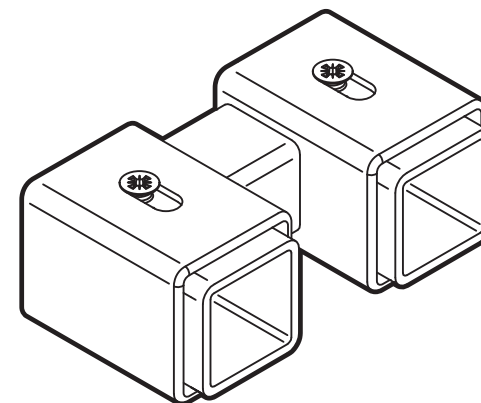

4

5

6 a/b/c*

User Manual

Mounting bracket MDP
4x

- PL** Instrukcja montażu – mocowanie MDP
- CS** Pokyny k instalaci – konzole zmien na montážní profily MDP
- DE** Montageanleitung – Wandhalterung MDP
- ES** Instrucción de montaje – soportes MDP
- FR** Instruction du montage – Support de montage MDP
- IT** Manuale d'uso – staffa di fissaggio MDP
- NL** Gebruiksaanwijzin – muur bevestiging MDP
- RU** Инструкция монтажа – креплений MDP
- SK** Pokyny k inštalácii – montážne profily MDP