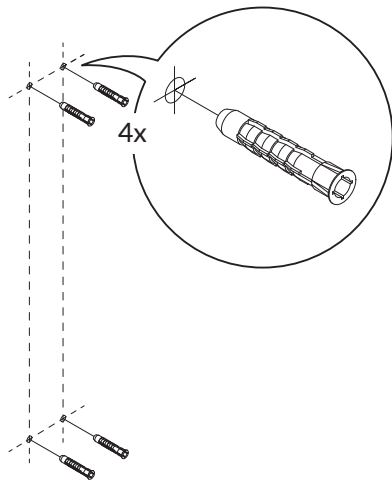

1

2

3

- EN Refers to water and dual fuel version
- PL Dotyczy wersji wodnej i wodno-elektrycznej
- CS Týká se vodní a hydroelektrické verze.
- DE Betrifft die Wasser- und Wasser-Elektrischen Versionen
- ES Se refiere a la versión de agua y mixta
- FR Concerne la version hydraulique et mixte
- IT Si riferisce alla versione idronica e mista.
- NL Betreft zowel water- als water/elektrisch verwarmde versies
- RU Касается версии водной и водно-электрической
- SK Týka sa vodnej a hydroelektrickej verzie.